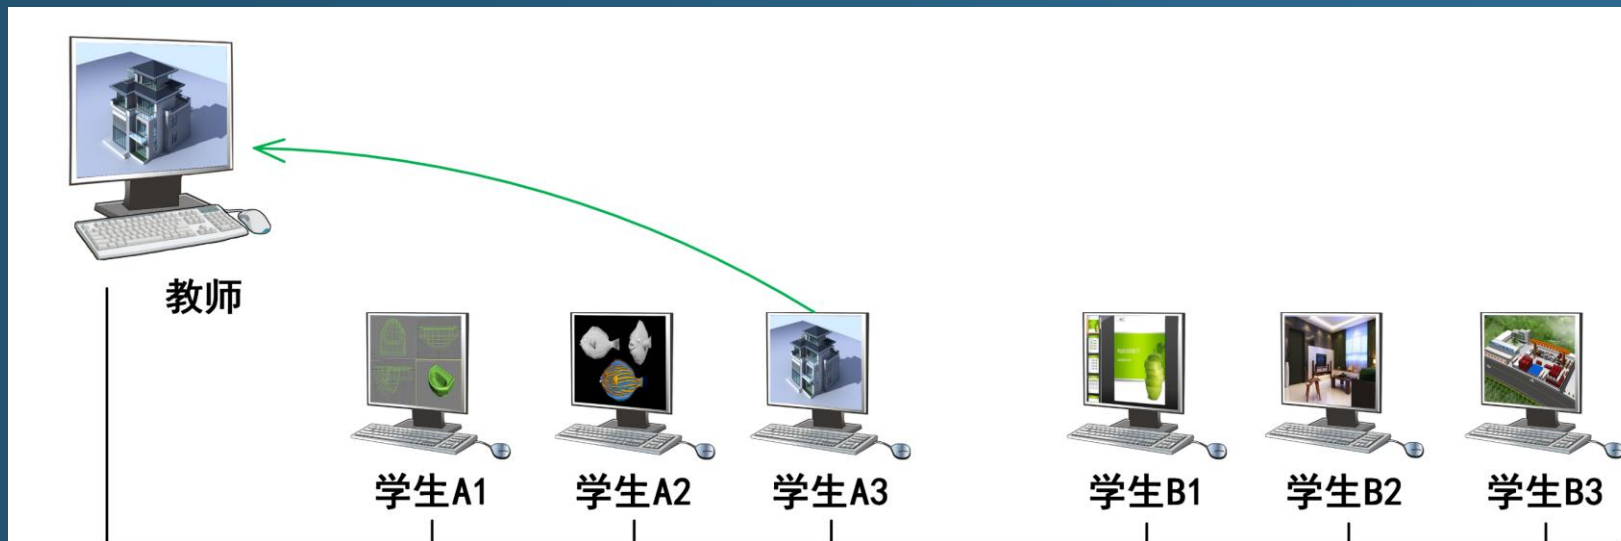

适配认证证书

信创实验室基本功能

01

课程云

学生在课上课下，都登录课程云平台，完成老师布置的作业，下载教学课件学习。

03

云白板

无需任何设置，点击使用无地点限制 随时备课，不用记板书 专心听讲，不怕丢板书 手机下载。

AI口语评测云

支持英语、汉语、德语、法语等多种语言的在线实时评测。

02

● 屏幕广播

教师机播放音视频文件，向所有学生广播，画面清晰，声音无断裂，支持窗口最大化，支持1920x1080的全高清画质分享，真实还原屏幕画面。支持广播音量实时调节；支持录制课件。

转播示范

教师可以将任意学生的屏幕转播到其他学生的屏幕上，让一个学生做示范性的展示自己的作品或电子作业并发言。

监看