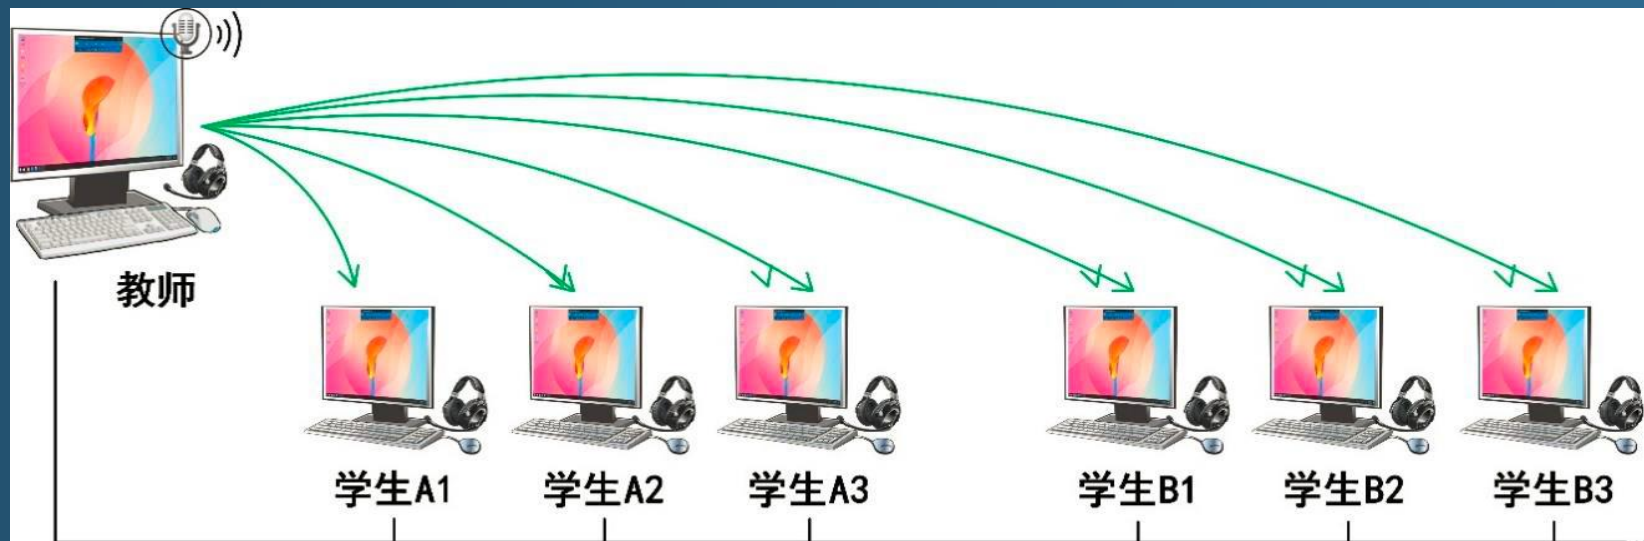

适配认证证书

信创实验室基本功能

01

课程云

学生在课上课下，都登录课程云平台，完成老师布置的作业，下载教学课件学习。

03

云白板

无需任何设置，点击使用无地点限制 随时备课，不用记板书 专心听讲，不怕丢板书 手机下载。

AI口语评测云

支持英语、汉语、德语、法语等多种语言的在线实时评测。

02

● 屏幕广播

教师机播放音视频文件，向所有学生广播，画面清晰，声音无断裂，支持窗口最大化，支持1920x1080的全高清画质分享，真实还原屏幕画面。支持广播音量实时调节；支持录制课件。

转播示范

教师可以将任意学生的屏幕转播到其他学生的屏幕上，让一个学生做示范性的展示自己的作品或电子作业并发言。

监看