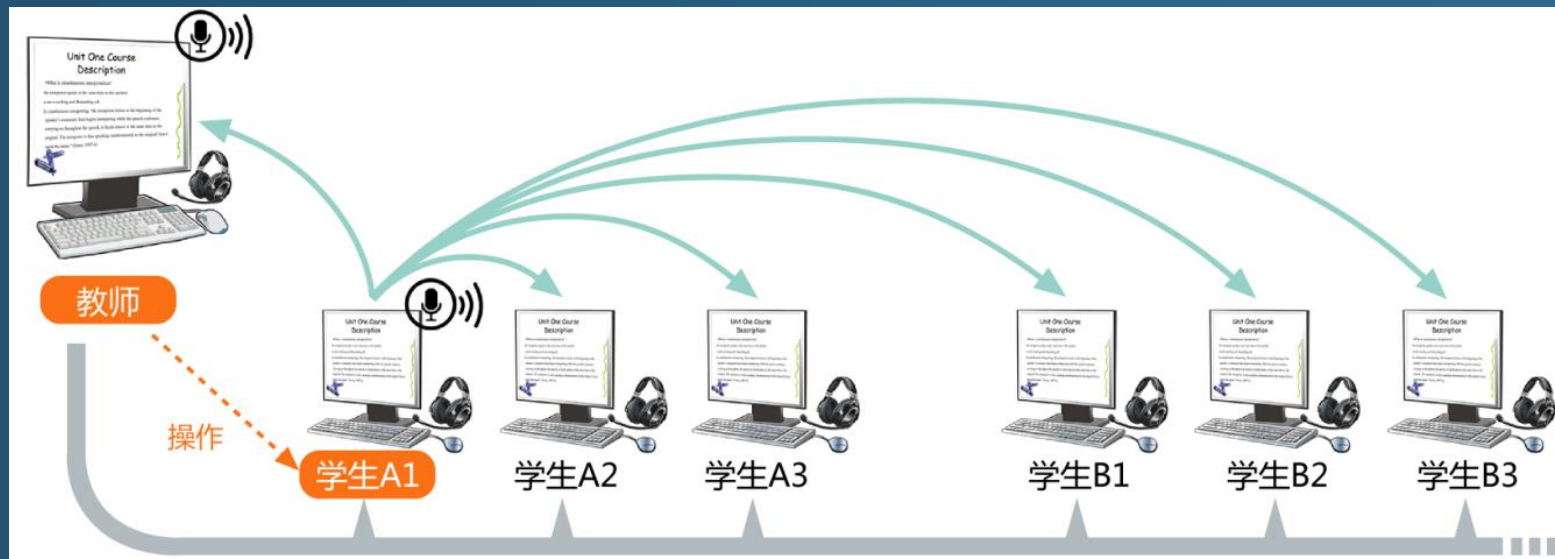

系统架构图

1

公司资质简介

2

信创系统简介

3

信创软件功能

4

适配认证证书

信创实验室基本功能

01

课程云

学生在课上课下，都登录课程云平台，完成老师布置的作业，下载教学课件学习。

03

云白板

无需任何设置，点击使用无地点限制 随时备课，不用记板书 专心听讲，不怕丢板书 手机下载。

AI口语评测云

支持英语、汉语、德语、法语等多种语言的在线实时评测。

02

● 屏幕广播

教师机播放音视频文件，向所有学生广播，画面清晰，声音无断裂，支持窗口最大化，支持1920x1080的全高清画质分享，真实还原屏幕画面。支持广播音量实时调节；支持录制课件。

转播示范

教师可以将任意学生的屏幕转播到其他学生的屏幕上，让一个学生做示范性的展示自己的作品或电子作业并发言。

监看

教师教师可实时监看全部学生的屏幕，也可以放大某个学生的屏幕，可以分享给其他学生。

随堂测试

题目正文 (可不写)

目前北京疫情防控期间需要出示多少小时内的核酸证明
()

A 72小时
B 48小时
C 24小时
D 12小时

选择题 (请预置正确答案)

A B C D

判断题 (请预置正确答案)