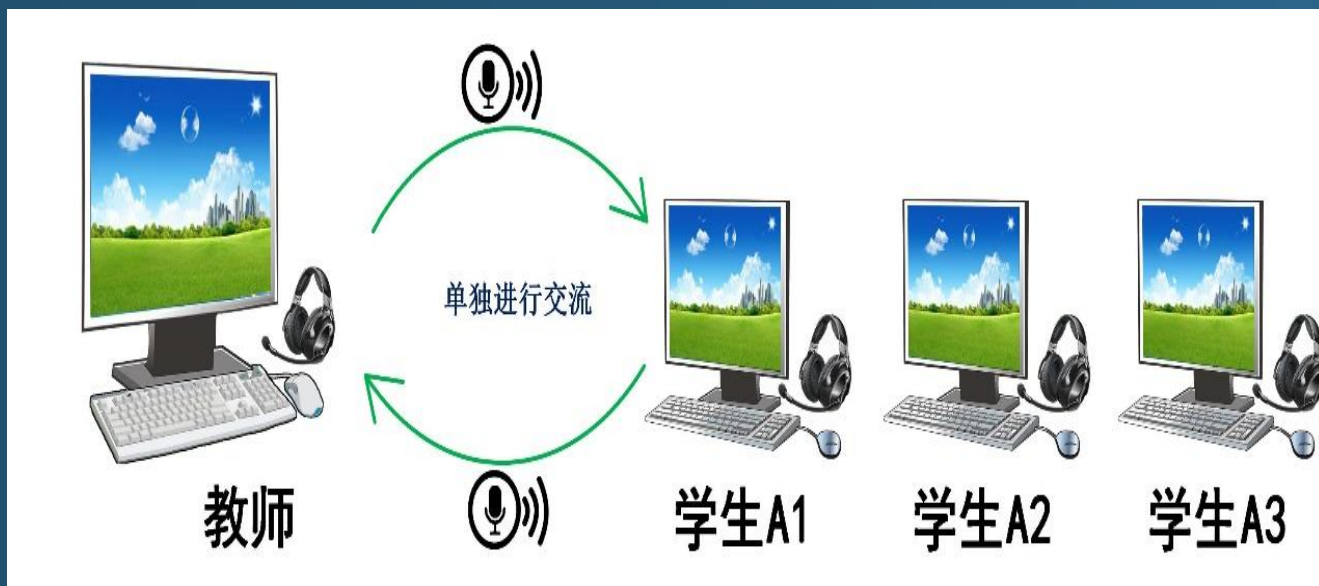

师生对讲

老师通过单独对讲功能实现单独与一个学生交流，适用于自习或单独辅导的教学场景。